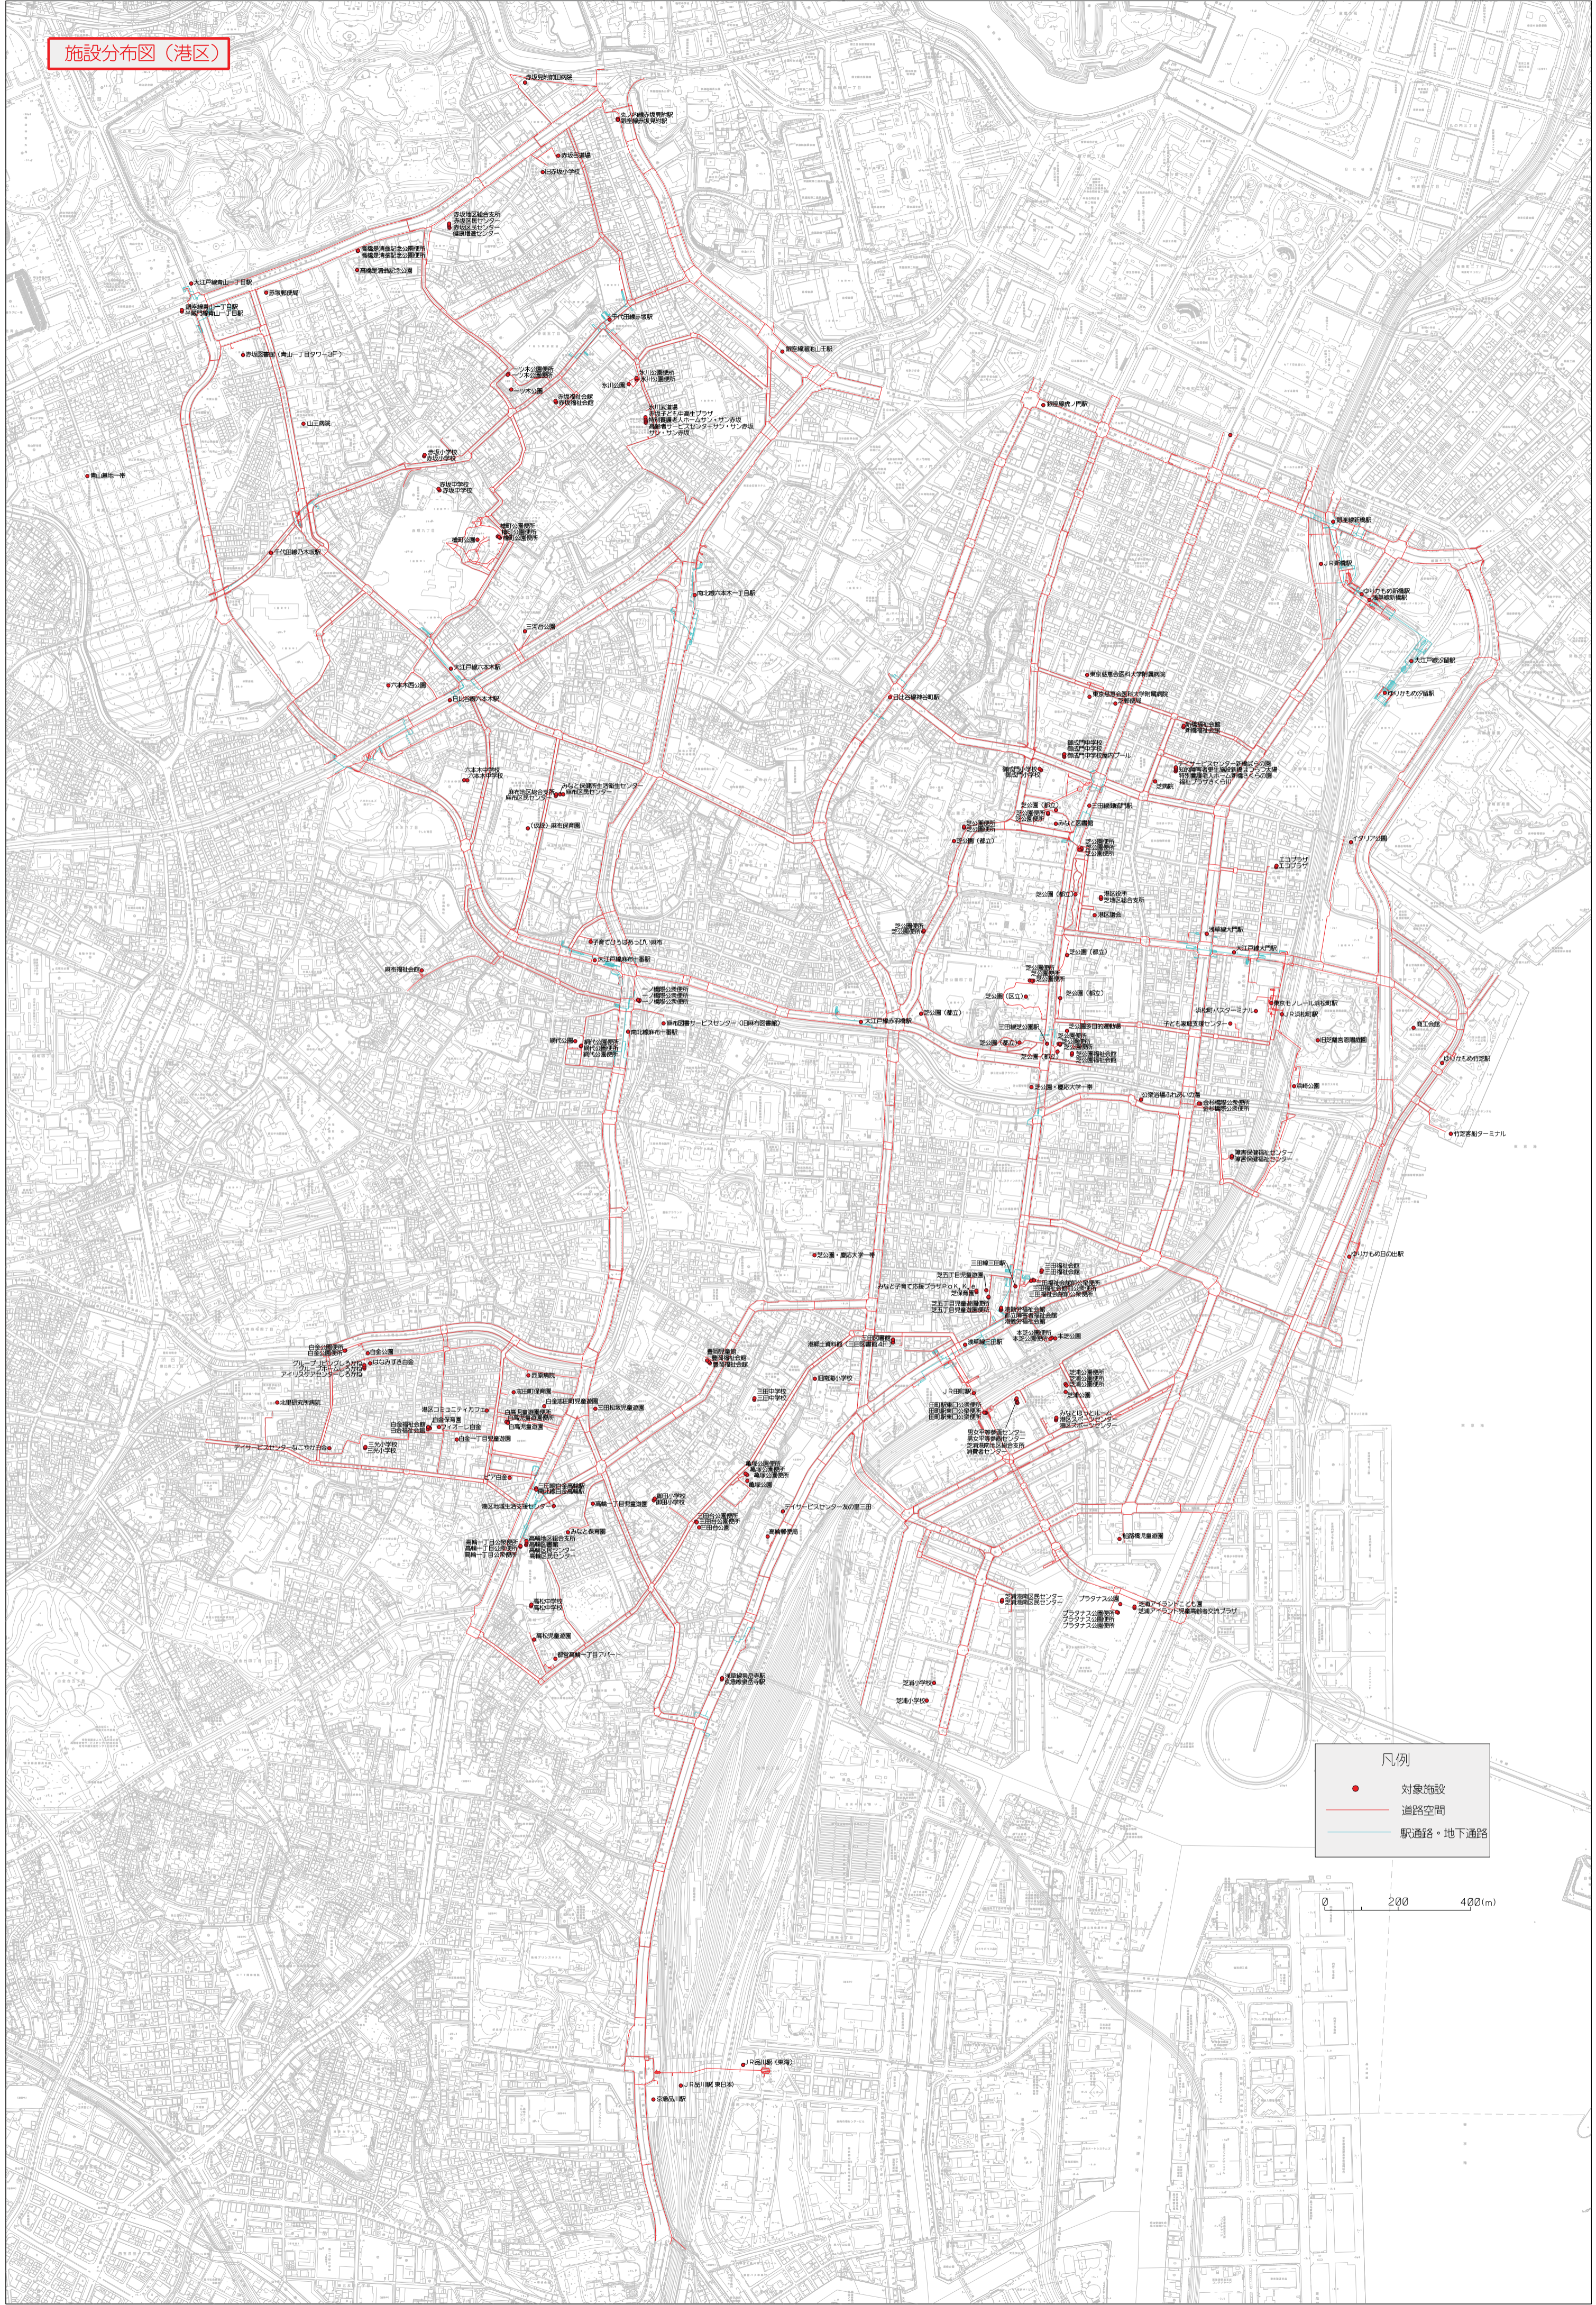

施設分布図 (港区)

凡例

- 対象施設
- 道路空間
- 駅通路・地下通路